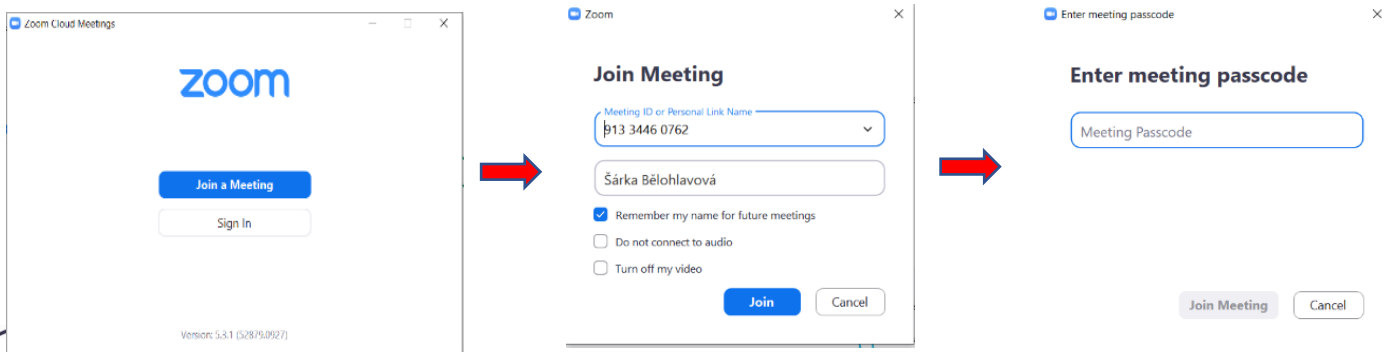

Pro připojení obdržíte do svých emailů pozvánku a v ní **najdete odkaz a Meeting ID**.

Po kliknutí na **odkaz** se Vám **zobrazí webová stránka**, která vám umožní (pokud ještě nemáte) stáhnout aplikaci a připojit se nebo ignorovat stažení a připojit se pomocí webového prohlížeče. V takovém případě doporučujeme Google Chrome.

Click **Open Zoom Meetings** on the dialog shown by your browser

If you don't see a dialog, click **Launch Meeting** below

Launch Meeting

Pokud se chcete připojit přes webový prohlížeč, klikněte na "Launch Meeting"

Don't have Zoom Client installed? [Download Now](#) **Zde si můžete platformu stáhnout**

Máte-li aplikaci staženou, spusťte ji a stiskněte tlačítko „**Join a Meeting**“, zadejte Meeting ID a celé Vaše jméno a příjmení, stiskněte „Join“ a vložte heslo a potvrďte jej.

1.2 Jste v předsálí, vyčkejte až budete vpuštěni do online místnosti

Následně se Vám zobrazí předsálí schůzky a organizátor bude informován a v určitý čas před zahájením schůzky Vás vpusťte do online přenosu.