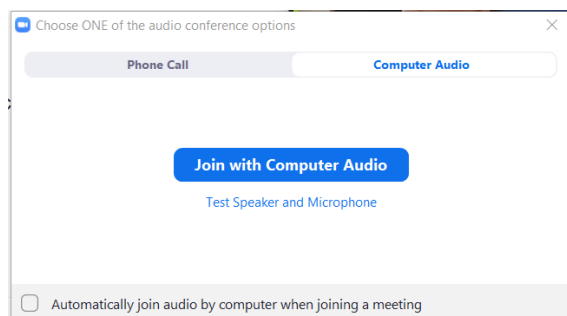

1.2 Jste v předsálí, vyčkejte až budete vpuštěni do online místnosti

Následně se Vám zobrazí předsálí schůzky a organizátor bude informován a v určitý čas před zahájením schůzky Vás vpusťte do online přenosu.

Pokud budete následně vyzváni, vyberte možnost „Join With Computer Audio“